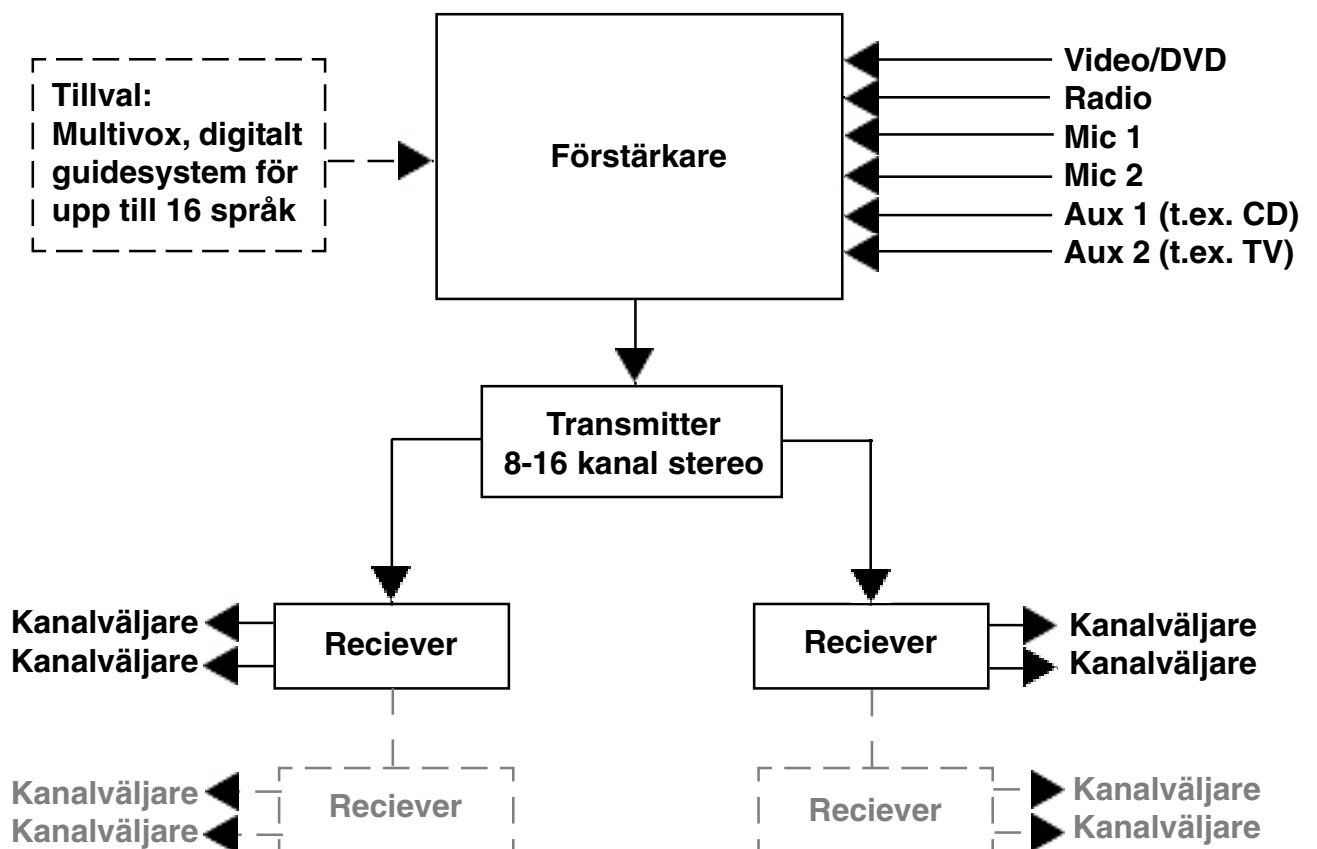

Kablar finns i färdiga längder

8390052 Konverter 12->24V

8390147 Konverter 24->12V

Ljudsystem med hörlur och kanalväljare för individuellt val av ljudkälla

Ingenjörsfirman M.Sjöberg AB
Råsundavägen 79, 169 57 Solna
Tel: 08-830195, Fax: 08-7302218
Epost: info@m-sjoberg-ab.se