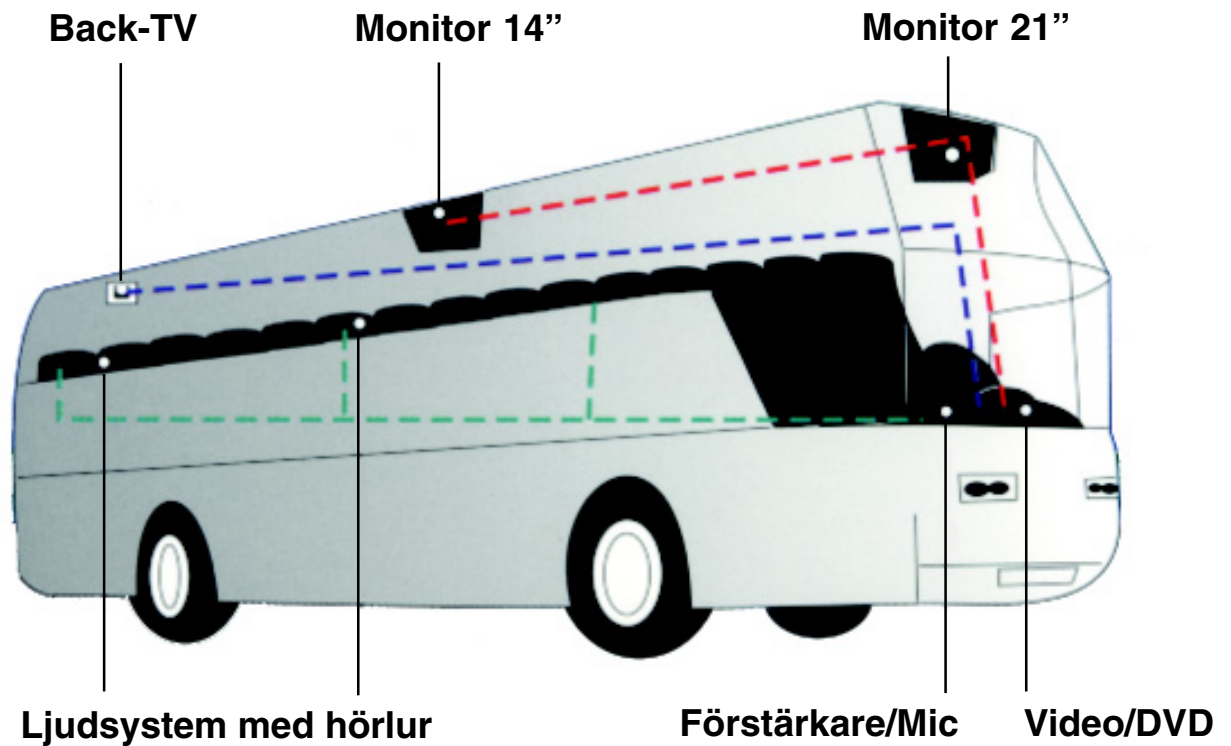

Ljudsystem med hörlur och kanalväljare för individuellt val av ljudkälla

Ingenjörsfirman M.Sjöberg AB
Råsundavägen 79, 169 57 Solna
Tel: 08-830195, Fax: 08-7302218
Epost: info@m-sjoberg-ab.se

Övriga produkter på vår webbsida:
Back-TV, 24V-larm, Högtalare, Navigation
Guidesystem, Centrallås, m.m.
www.m-sjoberg-ab.se