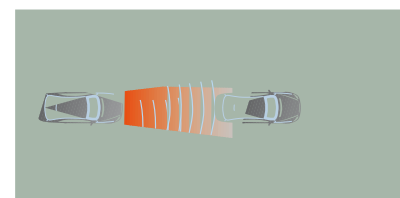

Kollisionsvarnare FCW (Forward Collision Warning)

Hjälper föraren att förhindra kollisioner med framförvarande fordon genom att varna för både rörliga och stillastående fordon samtidigt som en filtrering av fordon i närliggande körfält inte påverkar systemet. Varningar ges upp till 2.7 sekunder innan kollision - tillräckligt med tid för att säkert stanna och undvika en olycka.