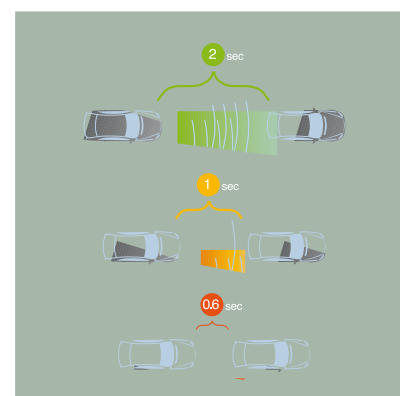

### Mobileye AWS är en unik kamerabaserad säkerhetslösning

Mobileye AWS är en kamerabaserad säkerhetslösning för att förhindra och mildra olyckor, förebygga skador och spara liv. Systemet innehåller en smart kamera placerad på vindrutans insida i fordonet och använder Mobileye's avancerade bildteknologi för att detektera och mäta avståndet till andra fordon och till vägmarkeringar för att ge föraren varningar i god tid. Systemet hjälper föraren i situationer där man är distraherad och kanske inte uppmärksammar en farlig situation. Till och med 2 sekunders ouppmärksamhet när man svarar i telefon, justerar radion eller kör uttröttad kan leda till en olycka. Mobileye AWS ger föraren följande säkerhetsfunktioner:

#### Kollisionsvarnare FCW (Forward Collision Warning)

Hjälper föraren att förhindra kollisioner med framförvarande fordon genom att varna för både rörliga och stillastående fordon samtidigt som en filtrering av fordon i närliggande körfält inte påverkar systemet. Varningar ges upp till 2.7 sekunder innan kollision - tillräckligt med tid för att säkert stanna och undvika en olycka.

#### Körfältsvarning LDW (Lane Departure Warning)

Varnar föraren för oavsiktliga körfältsförflyttningar genom att övervaka fordonets position i körfältet. genom att använda vägdetekteringsteknologi hörs en varning om föraren oavsiktligt lämnar ett körfält utan att använda blinkers. Systemet ger en audio och visuell varningssignal för att ge föraren mer tid att reagera.

#### Avståndsvvarning HMW (Headway Monitoring and Warning)

Genom att beräkna avståndet till framförvarande fordon ger Mobileye en avståndsindikation till föraren. Att hålla ett säkert avstånd till framförvarande fordon är en uppgift som förare tenderar att underskatta vilket resulterar i olyckor orsakade av för korta avstånd. Avståndsövervakningen ger föraren både numerisk och färgkodad data och ger även en ljudsignal när avståndet blir för kort.