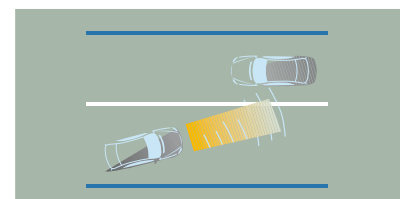

Körfältsvarning LDW (Lane Departure Warning)

Varnar föraren för oavsiktliga körfältsförflyttningar genom att övervaka fordonets position i körfältet. genom att använda vägdetekteringsteknologi hörs en varning om föraren oavsiktligt lämnar ett körfält utan att använda blinkers. Systemet ger en audio och visuell varningssignal för att ge föraren mer tid att reagera.