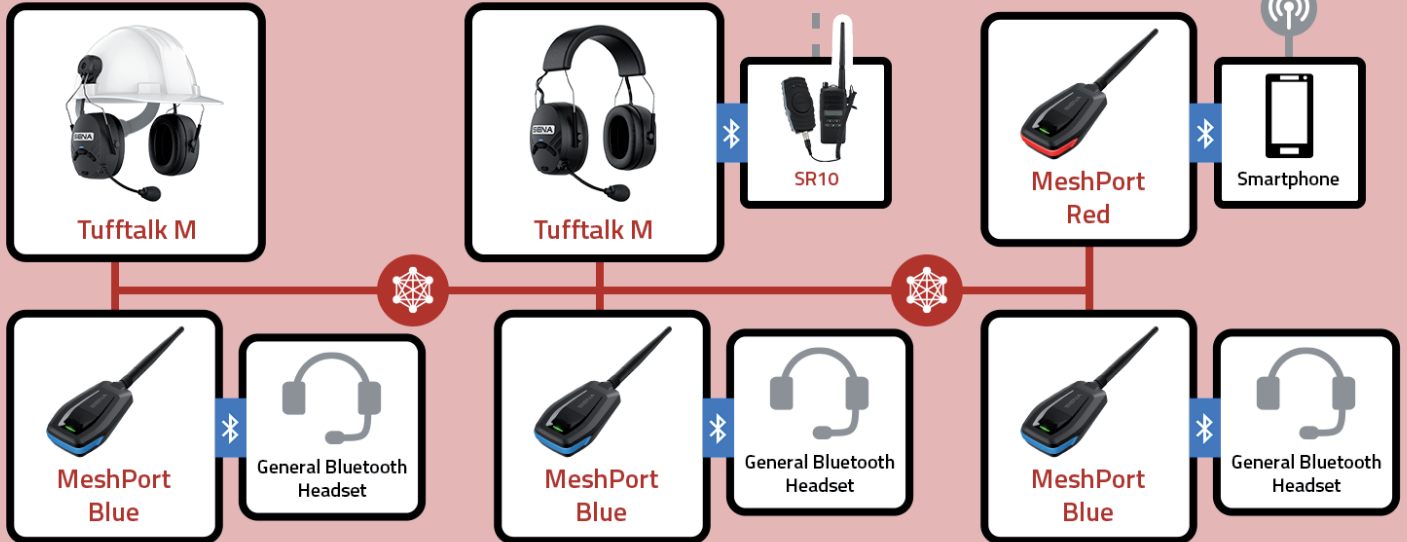

MESH INTERCOM NÄTVERK I BULLRIGA MILJÖER

SENA PRODUCT CONNECTION GUIDE

Group Size: Large Ambient Noise: High